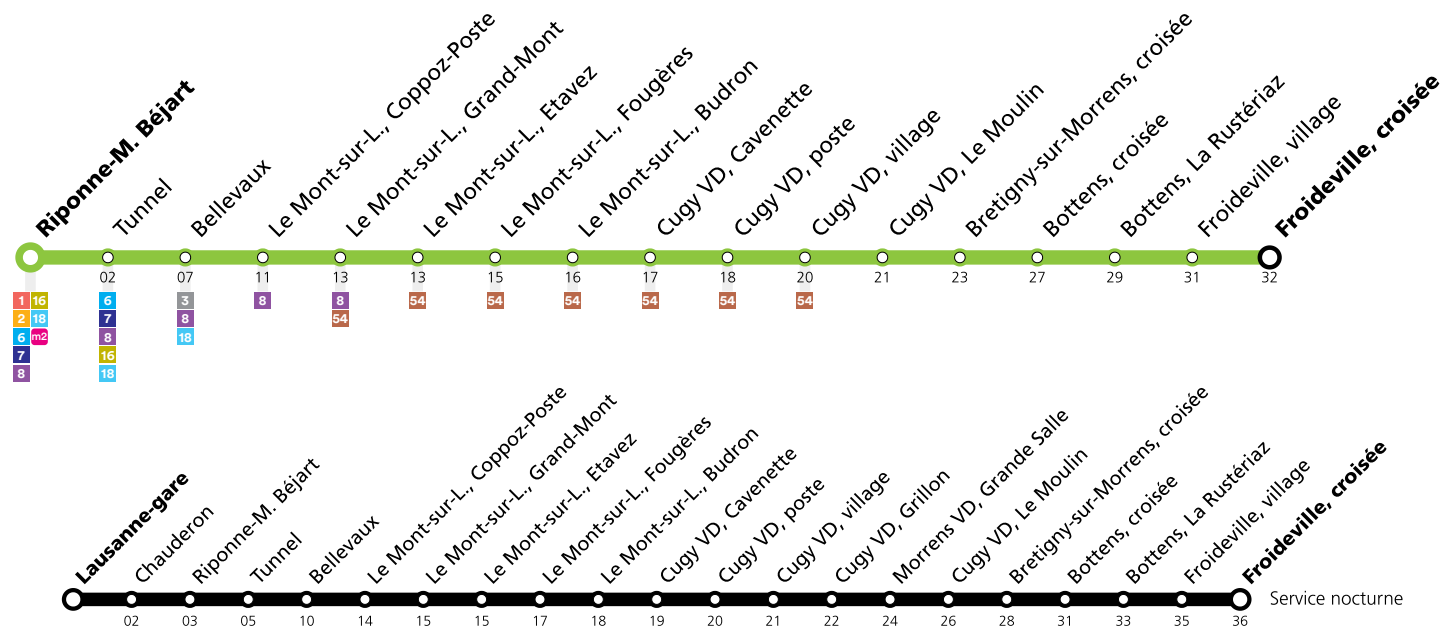

Lundi-Vendredi

Riponne-M. Béjart	21:38	22:38	23:38	00:38
Tunnel	21:40	22:40	23:40	00:40
Bellevaux	21:45	22:45	23:45	00:45
Le Mont-sur-L., Coppoz-Poste	21:49	22:49	23:49	00:49
Le Mont-sur-L., Grand-Mont	21:51	22:51	23:51	00:51
Le Mont-sur-L., Etavez	21:51	22:51	23:51	00:51
Le Mont-sur-L., Fougères	21:53	22:53	23:53	00:53
Le Mont-sur-L., Budron	21:54	22:54	23:54	00:54
Cugy VD, Cavenette	21:55	22:55	23:55	00:55
Cugy VD, poste	21:56	22:56	23:56	00:56
Cugy VD, village	21:58	22:58	23:58	00:58
Cugy VD, Le Moulin	21:59	22:59	23:59	00:59
Bretigny-sur-Morrens, croisée	22:01	23:01	00:01	01:01
Bottens, croisée	22:05	23:05	00:05	01:05
Bottens, La Rustériaz	22:07	23:07	00:07	01:07
Froideville, village	22:09	23:09	00:09	01:09
Froideville, croisée	22:10	23:10	00:10	01:10

Remarques:

▲ Passage prévu dans les minutes données

ⓑ Service nocturne : circule les nuits du vendredi à samedi et du samedi à dimanche.

Fêtes: Lundi du Jeûne fédéral

Vacances: 12.10.2024 au 27.10.2024

Les horaires peuvent être modifiés selon les conditions de circulation.