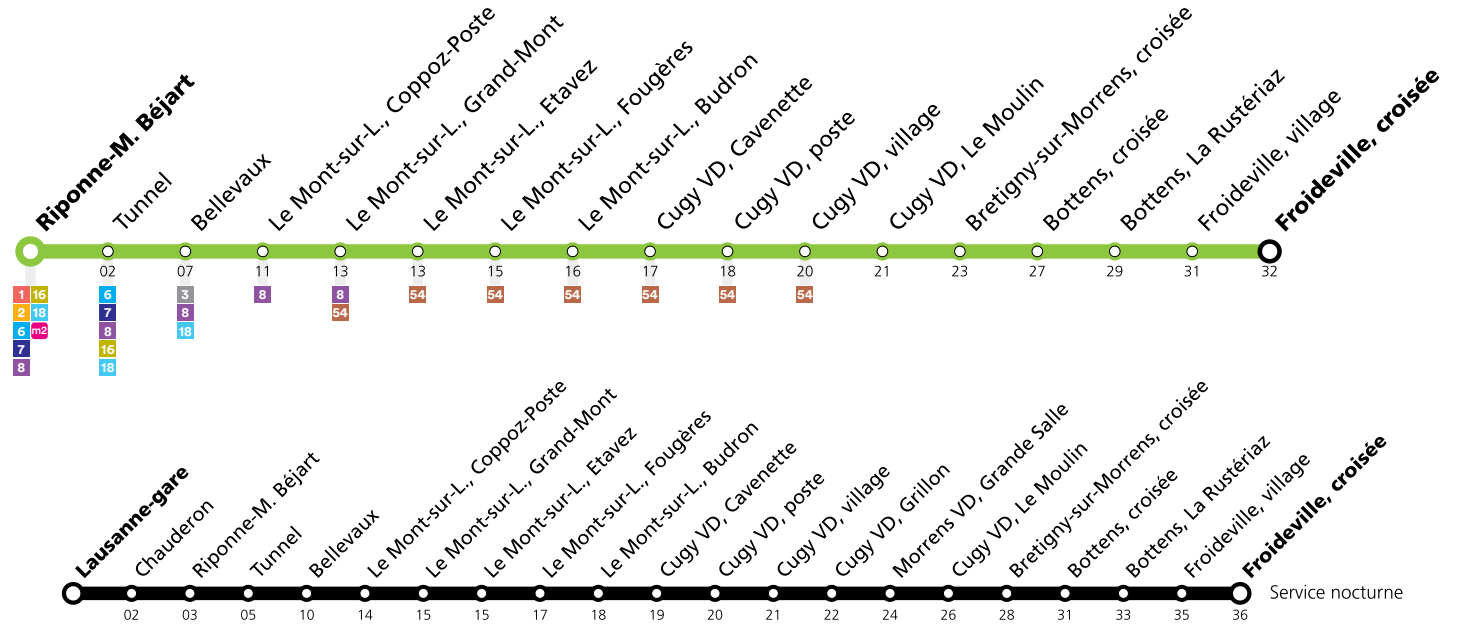

Remarques:

▲ Passage prévu dans les minutes données

^B Service nocturne : circule les nuits du vendredi à samedi et du samedi à dimanche.

Fêtes: Lundi du Jeûne fédéral

Vacances: 12.10.2024 au 27.10.2024

Les horaires peuvent être modifiés selon les conditions de circulation.