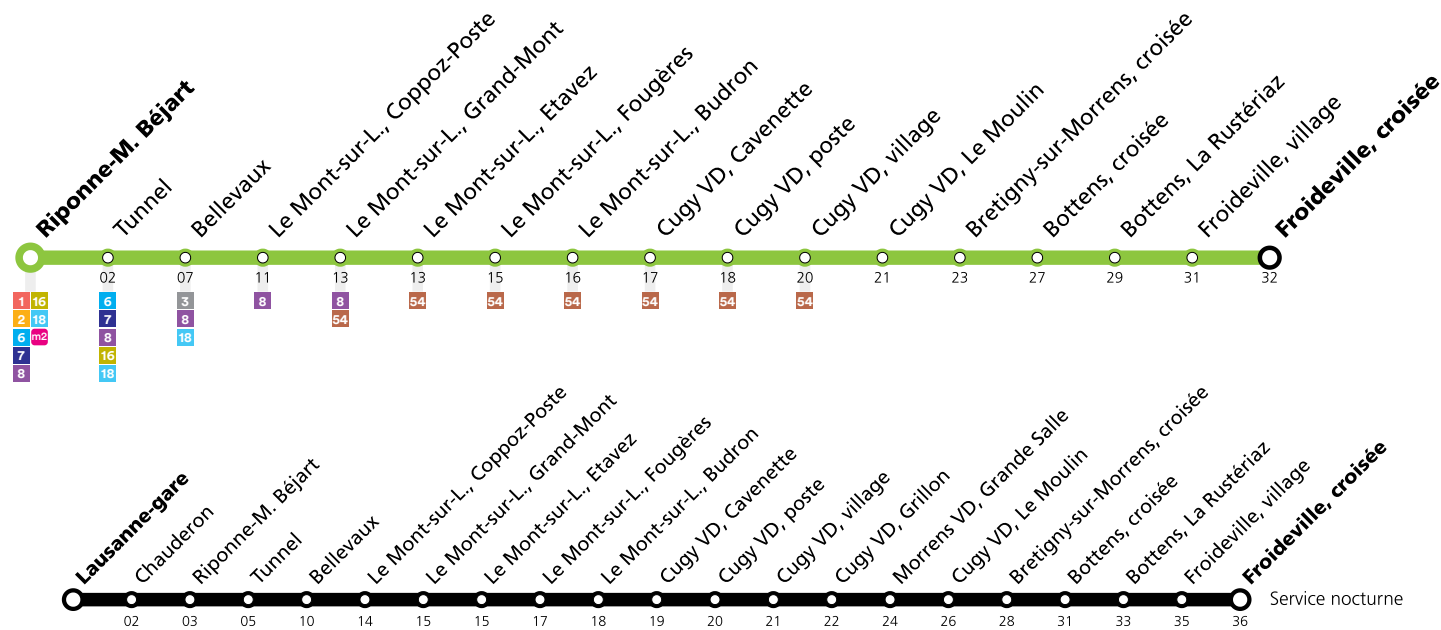

Remarques:

▲ Passage prévu dans les minutes données

♾ Service nocturne : circule les nuits du vendredi à samedi et du samedi à dimanche.

Fêtes: Lundi du Jeûne fédéral

Vacances: 12.10.2024 au 27.10.2024

Les horaires peuvent être modifiés selon les conditions de circulation.