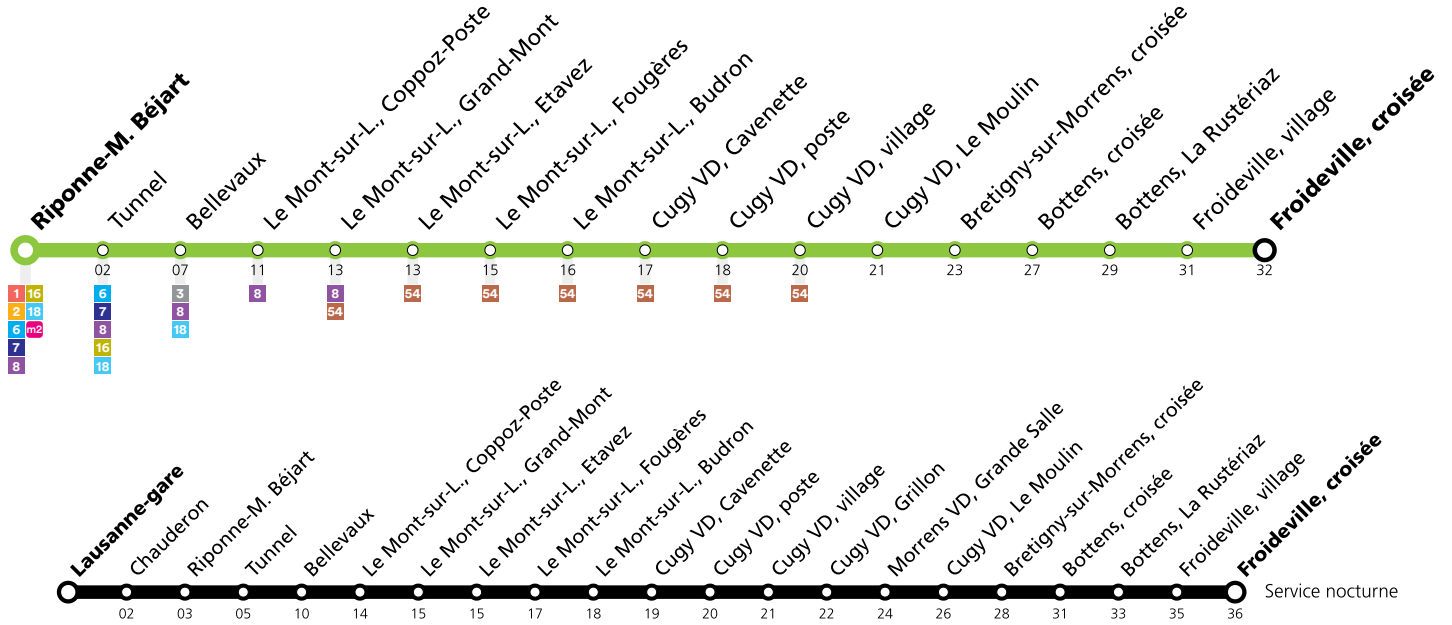

Remarques:

▲ Passage prévu dans les minutes données

^B Service nocturne : circule les nuits du vendredi à samedi et du samedi à dimanche.

Fêtes: Lundi du Jeûne fédéral

Vacances: 12.10.2024 au 27.10.2024

Les horaires peuvent être modifiés selon les conditions de circulation.