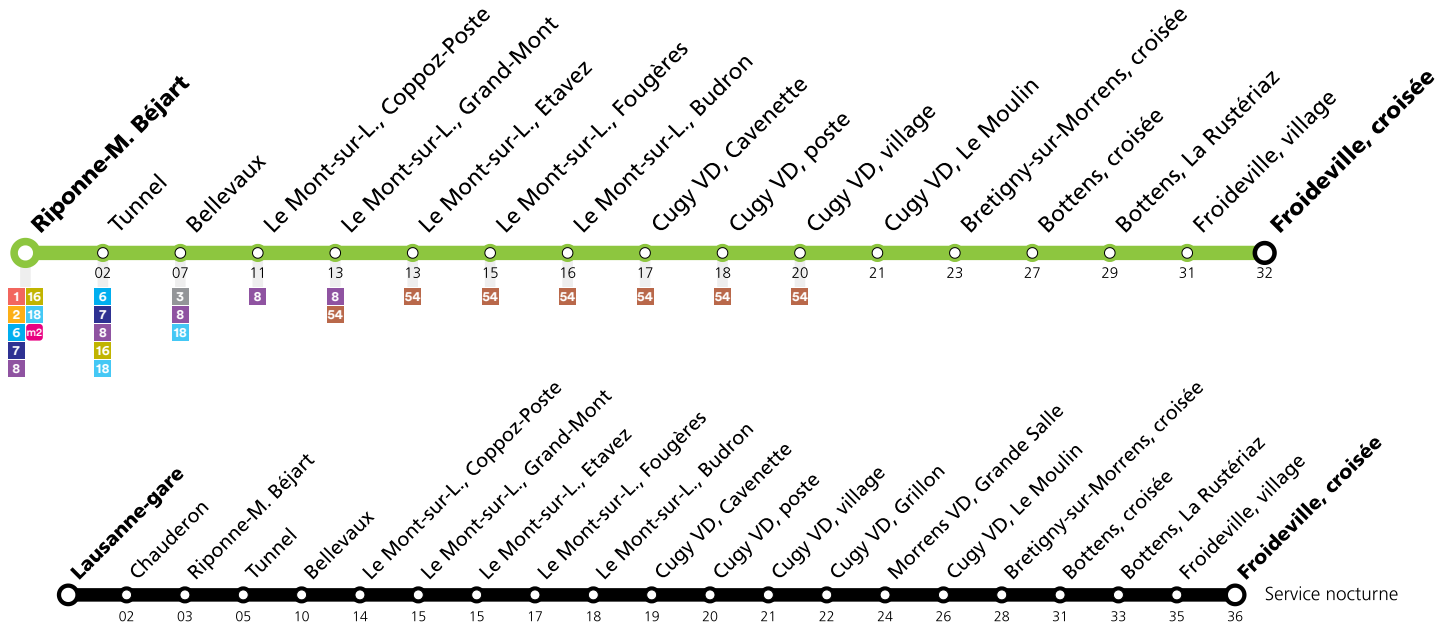

Samedi

Lausanne-gare													
Chauderon													
Riponne-M. Béjart	16:38	17:08	17:38	18:08	18:38	19:08	19:38	20:08	20:38	21:38	22:38	23:38	00:38
Tunnel	16:40	17:10	17:40	18:10	18:40	19:10	19:40	20:10	20:40	21:40	22:40	23:40	00:40
Bellevaux	16:45	17:15	17:45	18:15	18:45	19:15	19:45	20:15	20:45	21:45	22:45	23:45	00:45
Le Mont-sur-L., Coppoz-Poste	16:49	17:19	17:49	18:19	18:49	19:19	19:49	20:19	20:49	21:49	22:49	23:49	00:49
Le Mont-sur-L., Grand-Mont	16:51	17:21	17:51	18:21	18:51	19:21	19:51	20:21	20:51	21:51	22:51	23:51	00:51
Le Mont-sur-L., Etavez	16:51	17:21	17:51	18:21	18:51	19:21	19:51	20:21	20:51	21:51	22:51	23:51	00:51
Le Mont-sur-L., Fougères	16:53	17:23	17:53	18:23	18:53	19:23	19:53	20:23	20:53	21:53	22:53	23:53	00:53
Le Mont-sur-L., Budron	16:54	17:24	17:54	18:24	18:54	19:24	19:54	20:24	20:54	21:54	22:54	23:54	00:54
Cugy VD, Cavenette	16:55	17:25	17:55	18:25	18:55	19:25	19:55	20:25	20:55	21:55	22:55	23:55	00:55
Cugy VD, poste	16:56	17:26	17:56	18:26	18:56	19:26	19:56	20:26	20:56	21:56	22:56	23:56	00:56
Cugy VD, village	16:58	17:28	17:58	18:28	18:58	19:28	19:58	20:28	20:58	21:58	22:58	23:58	00:58
Cugy VD, Grillon													
Morrens VD, Grande Salle													
Cugy VD, Le Moulin	16:59	17:29	17:59	18:29	18:59	19:29	19:59	20:29	20:59	21:59	22:59	23:59	00:59
Bretigny-sur-Morrens, croisée	17:01	17:31	18:01	18:31	19:01	19:31	20:01	20:31	21:01	22:01	23:01	00:01	01:01
Bottens, croisée	17:05	17:35	18:05	18:35	19:05	19:35	20:05	20:35	21:05	22:05	23:05	00:05	01:05
Bottens, La Rustéraz	17:07	17:37	18:07	18:37	19:07	19:37	20:07	20:37	21:07	22:07	23:07	00:07	01:07
Froideville, village	17:09	17:39	18:09	18:39	19:09	19:39	20:09	20:39	21:09	22:09	23:09	00:09	01:09
Froideville, croisée	17:10	17:40	18:10	18:40	19:10	19:40	20:10	20:40	21:10	22:10	23:10	00:10	01:10

Remarques:

▲ Passage prévu dans les minutes données

^B Service nocturne : circule les nuits du vendredi à samedi et du samedi à dimanche.

Fêtes: Lundi du Jeûne fédéral

Vacances: 12.10.2024 au 27.10.2024

Les horaires peuvent être modifiés selon les conditions de circulation.