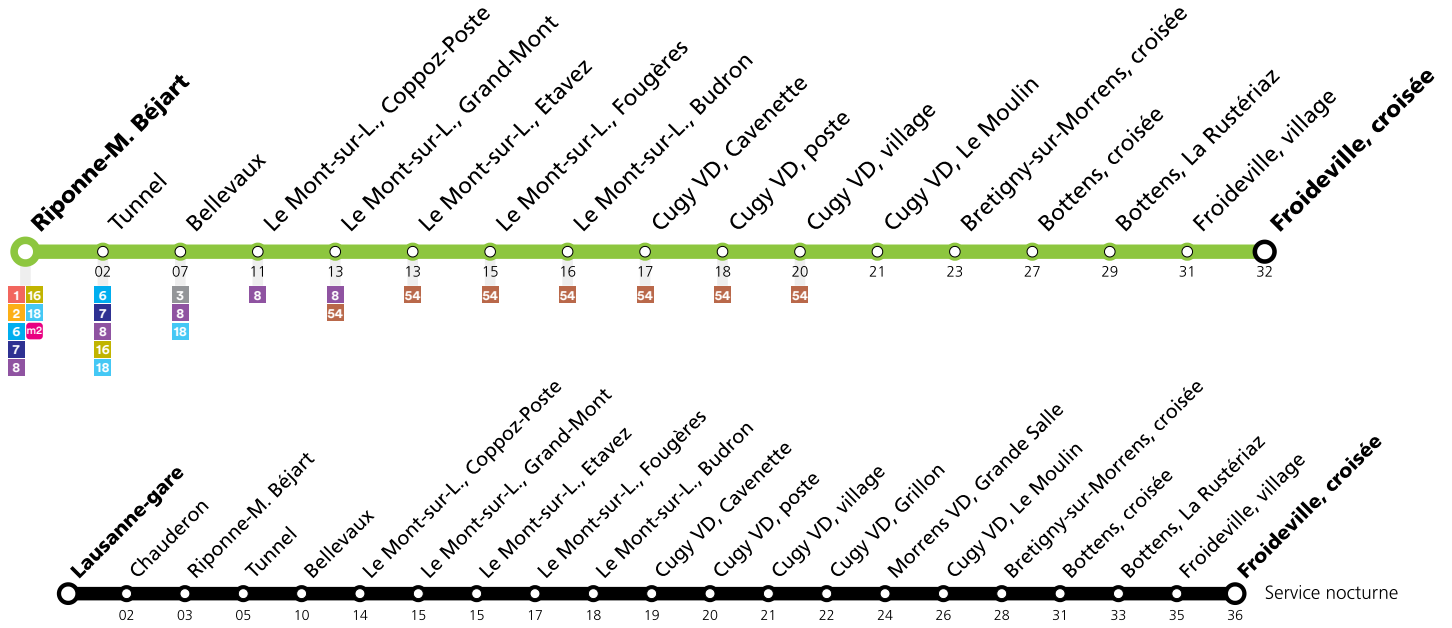

Remarques:

▲ Passage prévu dans les minutes données

ⓑ Service nocturne : circule les nuits du vendredi à samedi et du samedi à dimanche.

Fêtes: Lundi du Jeûne fédéral

Vacances: 12.10.2024 au 27.10.2024

Les horaires peuvent être modifiés selon les conditions de circulation.