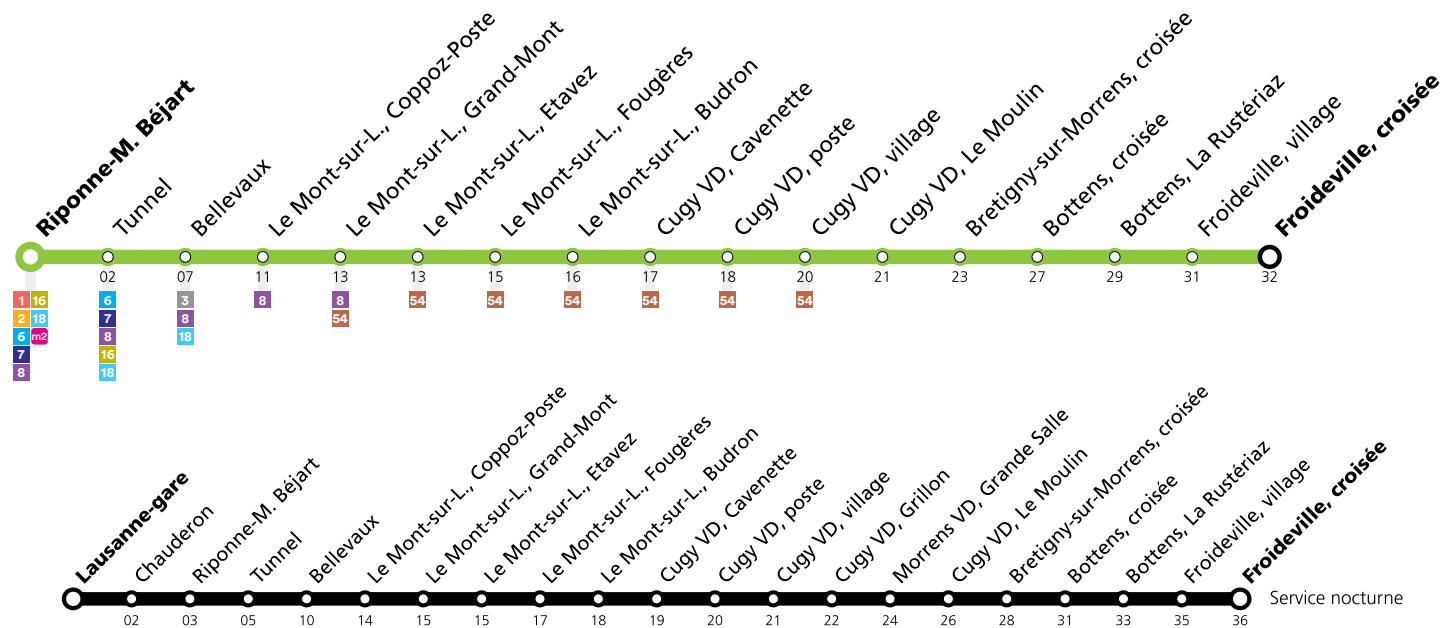

Vacances (Lundi-Vendredi)

Riponne-M. Béjart	21:38	22:38	23:38	00:38
Tunnel	21:40	22:40	23:40	00:40
Bellevaux	21:45	22:45	23:45	00:45
Le Mont-sur-L., Coppoz-Poste	21:49	22:49	23:49	00:49
Le Mont-sur-L., Grand-Mont	21:51	22:51	23:51	00:51
Le Mont-sur-L., Etavez	21:51	22:51	23:51	00:51
Le Mont-sur-L., Fougères	21:53	22:53	23:53	00:53
Le Mont-sur-L., Budron	21:54	22:54	23:54	00:54
Cugy VD, Cavenette	21:55	22:55	23:55	00:55
Cugy VD, poste	21:56	22:56	23:56	00:56
Cugy VD, village	21:58	22:58	23:58	00:58
Cugy VD, Le Moulin	21:59	22:59	23:59	00:59
Bretigny-sur-Morrens, croisée	22:01	23:01	00:01	01:01
Bottens, croisée	22:05	23:05	00:05	01:05
Bottens, La Rustérian	22:07	23:07	00:07	01:07
Froideville, village	22:09	23:09	00:09	01:09
Froideville, croisée	22:10	23:10	00:10	01:10

Remarques:

▲ Passage prévu dans les minutes données

ⓑ Service nocturne : circule les nuits du vendredi à samedi et du samedi à dimanche.

Fêtes: Lundi du Jeûne fédéral

Vacances: 12.10.2024 au 27.10.2024

Les horaires peuvent être modifiés selon les conditions de circulation.