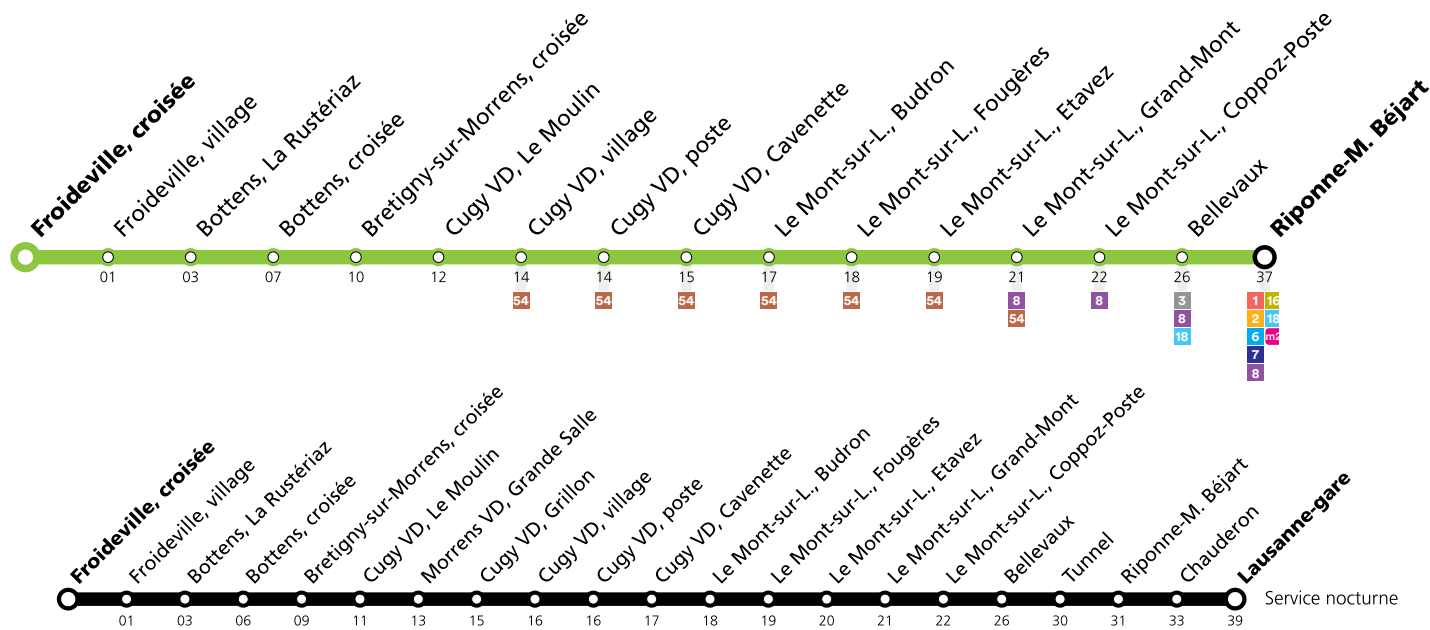

Dimanche et Fêtes

	B	B																			
Froideville, croisée	02:51	04:51	05:21	06:21	07:21	08:21	08:51	09:21	09:51	10:21	10:51	11:21	11:51	12:21	12:51	13:21	13:51	14:21	14:51	15:21	15:51
Froideville, village	02:52	04:52	05:22	06:22	07:22	08:22	08:52	09:22	09:52	10:22	10:52	11:22	11:52	12:22	12:52	13:22	13:52	14:22	14:52	15:22	15:52
Bottens, La Rustérian	02:54	04:54	05:24	06:24	07:24	08:24	08:54	09:24	09:54	10:24	10:54	11:24	11:54	12:24	12:54	13:24	13:54	14:24	14:54	15:24	15:54
Bottens, croisée	02:57	04:57	05:28	06:28	07:28	08:28	08:58	09:28	09:58	10:28	10:58	11:28	11:58	12:28	12:58	13:28	13:58	14:28	14:58	15:28	15:58
Bretigny-sur-Morrens, croisée	03:00	05:00	05:31	06:31	07:31	08:31	09:01	09:31	10:01	10:31	11:01	11:31	12:01	12:31	13:01	13:31	14:01	14:31	15:01	15:31	16:01
Cugy VD, Le Moulin	03:02	05:02	05:33	06:33	07:33	08:33	09:03	09:33	10:03	10:33	11:03	11:33	12:03	12:33	13:03	13:33	14:03	14:33	15:03	15:33	16:03
Morrens VD, Grande Salle	03:04	05:04																			
Cugy VD, Grillon	03:06	05:06																			
Cugy VD, village	03:07	05:07	05:35	06:35	07:35	08:35	09:05	09:35	10:05	10:35	11:05	11:35	12:05	12:35	13:05	13:35	14:05	14:35	15:05	15:35	16:05
Cugy VD, poste	03:07	05:07	05:35	06:35	07:35	08:35	09:05	09:35	10:05	10:35	11:05	11:35	12:05	12:35	13:05	13:35	14:05	14:35	15:05	15:35	16:05
Cugy VD, Cavenette	03:08	05:08	05:36	06:36	07:36	08:36	09:06	09:36	10:06	10:36	11:06	11:36	12:06	12:36	13:06	13:36	14:06	14:36	15:06	15:36	16:06
Le Mont-sur-L., Budron	03:09	05:09	05:38	06:38	07:38	08:38	09:08	09:38	10:08	10:38	11:08	11:38	12:08	12:38	13:08	13:38	14:08	14:38	15:08	15:38	16:08
Le Mont-sur-L., Fougères	03:10	05:10	05:39	06:39	07:39	08:39	09:09	09:39	10:09	10:39	11:09	11:39	12:09	12:39	13:09	13:39	14:09	14:39	15:09	15:39	16:09
Le Mont-sur-L., Etavez	03:11	05:11	05:40	06:40	07:40	08:40	09:10	09:40	10:10	10:40	11:10	11:40	12:10	12:40	13:10	13:40	14:10	14:40	15:10	15:40	16:10
Le Mont-sur-L., Grand-Mont	03:12	05:12	05:42	06:42	07:42	08:42	09:12	09:42	10:12	10:42	11:12	11:42	12:12	12:42	13:12	13:42	14:12	14:42	15:12	15:42	16:12
Le Mont-sur-L., Coppoz-Poste	03:13	05:13	05:43	06:43	07:43	08:43	09:13	09:43	10:13	10:43	11:13	11:43	12:13	12:43	13:13	13:43	14:13	14:43	15:13	15:43	16:13
Bellevaux	03:17	05:17	05:47	06:47	07:47	08:47	09:17	09:47	10:17	10:47	11:17	11:47	12:17	12:47	13:17	13:47	14:17	14:47	15:17	15:47	16:17
Riponne-M. Béjart			05:58	06:58	07:58	08:58	09:28	09:58	10:28	10:58	11:28	11:58	12:28	12:58	13:28	13:58	14:28	14:58	15:28	15:58	16:28
Tunnel	03:21	05:21																			
Riponne-M. Béjart	03:22	05:22																			
Chauderon	03:24	05:24																			
Lausanne-gare	03:30	05:30																			

Remarques:
▲ Passage prévu dans les minutes données
B Service nocturne : circule les nuits du vendredi à samedi et du samedi à dimanche.

Fêtes: Lundi du Jeûne fédéral
Vacances: 12.10.2024 au 27.10.2024
Les horaires peuvent être modifiés selon les conditions de circulation.