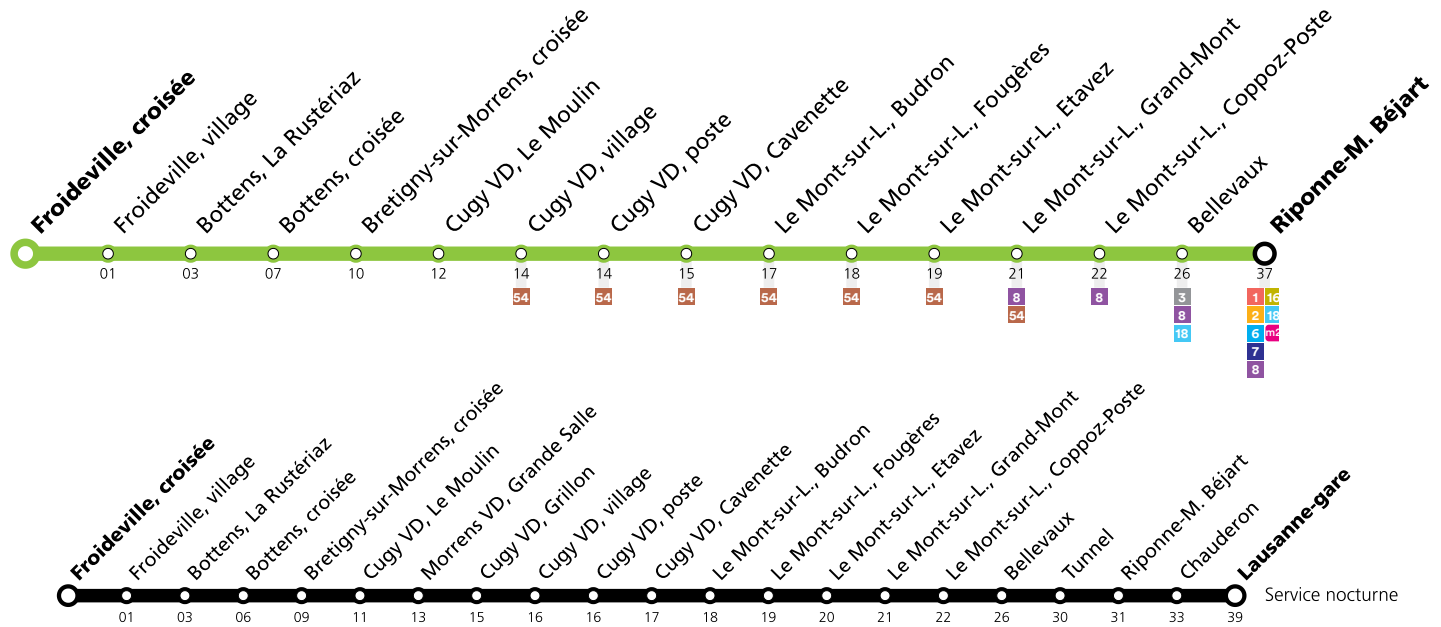

Lundi-Vendredi

Froideville, croisée	22:21	23:21	00:21
Froideville, village	22:22	23:22	00:22
Bottens, La Rustériaz	22:24	23:24	00:24
Bottens, croisée	22:28	23:28	00:28
Bretigny-sur-Morrens, croisée	22:31	23:31	00:31
Cugy VD, Le Moulin	22:33	23:33	00:33
Cugy VD, village	22:35	23:35	00:35
Cugy VD, poste	22:35	23:35	00:35
Cugy VD, Cavenette	22:36	23:36	00:36
Le Mont-sur-L., Budron	22:38	23:38	00:38
Le Mont-sur-L., Fougères	22:39	23:39	00:39
Le Mont-sur-L., Etavez	22:40	23:40	00:40
Le Mont-sur-L., Grand-Mont	22:42	23:42	00:42
Le Mont-sur-L., Coppoz-Poste	22:43	23:43	00:43
Bellevaux	22:47	23:47	00:47
Riponne-M. Béjart	22:58	23:58	00:58

Remarques:

▲ Passage prévu dans les minutes données

ⓑ Service nocturne : circule les nuits du vendredi à samedi et du samedi à dimanche.

Fêtes: Lundi du Jeûne fédéral

Vacances: 12.10.2024 au 27.10.2024

Les horaires peuvent être modifiés selon les conditions de circulation.