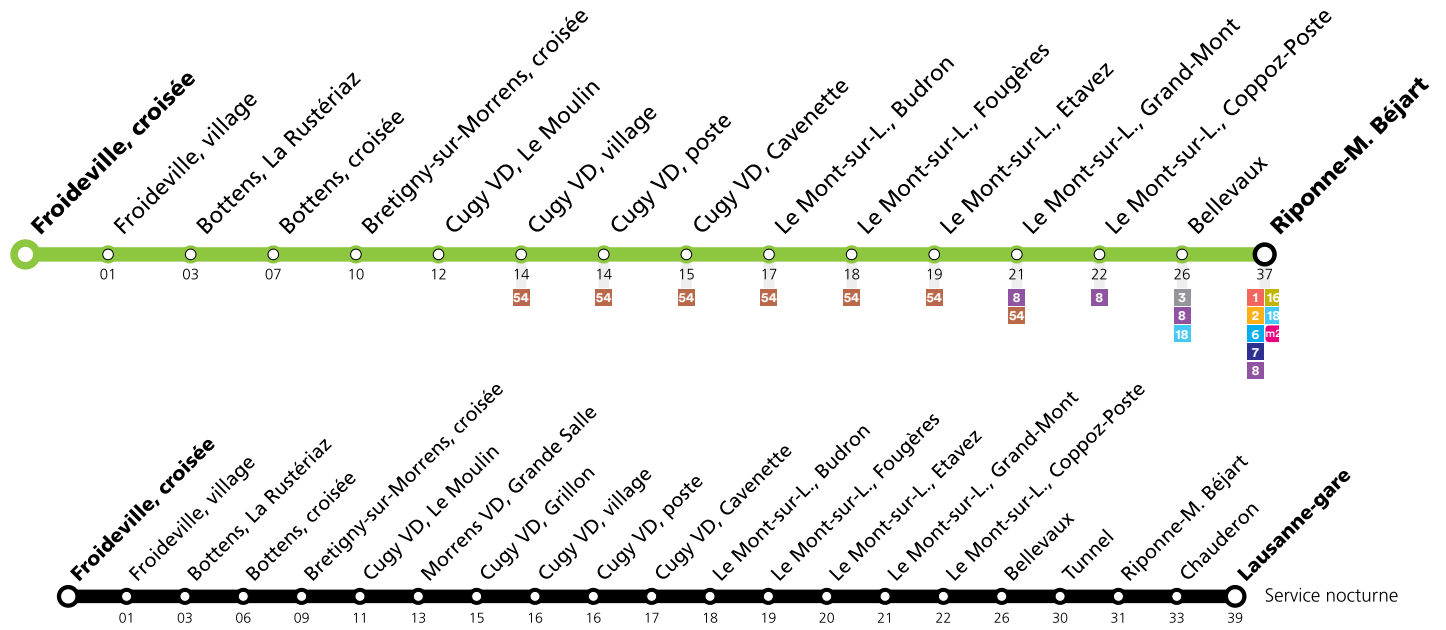

Dimanche et Fêtes

Froideville, croisée	16:21	16:51	17:21	17:51	18:21	18:51	19:21	19:51	20:21	21:21	22:21	23:21	00:21
Froideville, village	16:22	16:52	17:22	17:52	18:22	18:52	19:22	19:52	20:22	21:22	22:22	23:22	00:22
Bottens, La Rustériaz	16:24	16:54	17:24	17:54	18:24	18:54	19:24	19:54	20:24	21:24	22:24	23:24	00:24
Bottens, croisée	16:28	16:58	17:28	17:58	18:28	18:58	19:28	19:58	20:28	21:28	22:28	23:28	00:28
Bretigny-sur-Morrens, croisée	16:31	17:01	17:31	18:01	18:31	19:01	19:31	20:01	20:31	21:31	22:31	23:31	00:31
Cugy VD, Le Moulin	16:33	17:03	17:33	18:03	18:33	19:03	19:33	20:03	20:33	21:33	22:33	23:33	00:33
Morrens VD, Grande Salle													
Cugy VD, Grillon													
Cugy VD, village	16:35	17:05	17:35	18:05	18:35	19:05	19:35	20:05	20:35	21:35	22:35	23:35	00:35
Cugy VD, poste	16:35	17:05	17:35	18:05	18:35	19:05	19:35	20:05	20:35	21:35	22:35	23:35	00:35
Cugy VD, Cavenette	16:36	17:06	17:36	18:06	18:36	19:06	19:36	20:06	20:36	21:36	22:36	23:36	00:36
Le Mont-sur-L., Budron	16:38	17:08	17:38	18:08	18:38	19:08	19:38	20:08	20:38	21:38	22:38	23:38	00:38
Le Mont-sur-L., Fougères	16:39	17:09	17:39	18:09	18:39	19:09	19:39	20:09	20:39	21:39	22:39	23:39	00:39
Le Mont-sur-L., Etavez	16:40	17:10	17:40	18:10	18:40	19:10	19:40	20:10	20:40	21:40	22:40	23:40	00:40
Le Mont-sur-L., Grand-Mont	16:42	17:12	17:42	18:12	18:42	19:12	19:42	20:12	20:42	21:42	22:42	23:42	00:42
Le Mont-sur-L., Coppoz-Poste	16:43	17:13	17:43	18:13	18:43	19:13	19:43	20:13	20:43	21:43	22:43	23:43	00:43
Bellevaux	16:47	17:17	17:47	18:17	18:47	19:17	19:47	20:17	20:47	21:47	22:47	23:47	00:47
Riponne-M. Béjart	16:58	17:28	17:58	18:28	18:58	19:28	19:58	20:28	20:58	21:58	22:58	23:58	00:58
Tunnel													
Riponne-M. Béjart													
Chauderon													
Lausanne-gare													

Remarques:

▲ Passage prévu dans les minutes données

♾ Service nocturne : circule les nuits du vendredi à samedi et du samedi à dimanche.

Fêtes: Lundi du Jeûne fédéral

Vacances: 12.10.2024 au 27.10.2024

Les horaires peuvent être modifiés selon les conditions de circulation.