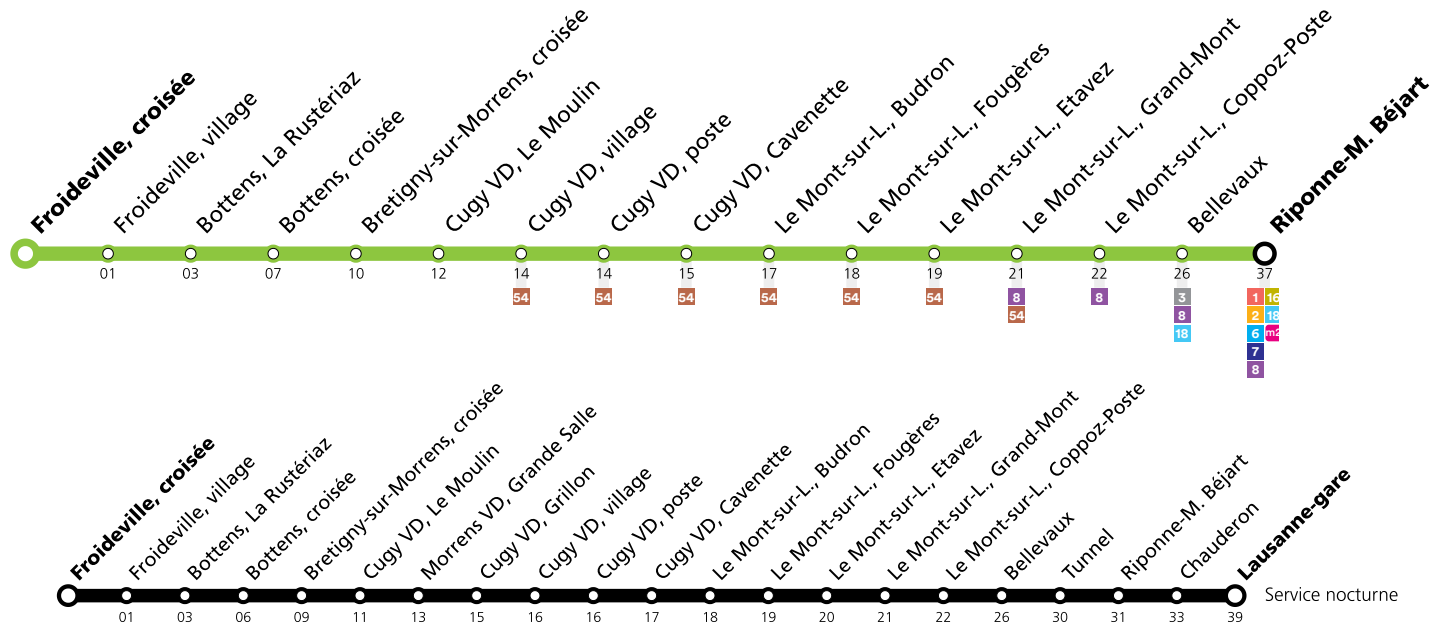

Remarques:

▲ Passage prévu dans les minutes données

♾ Service nocturne : circule les nuits du vendredi à samedi et du samedi à dimanche.

Fêtes: Lundi du Jeûne fédéral

Vacances: 12.10.2024 au 27.10.2024

Les horaires peuvent être modifiés selon les conditions de circulation.