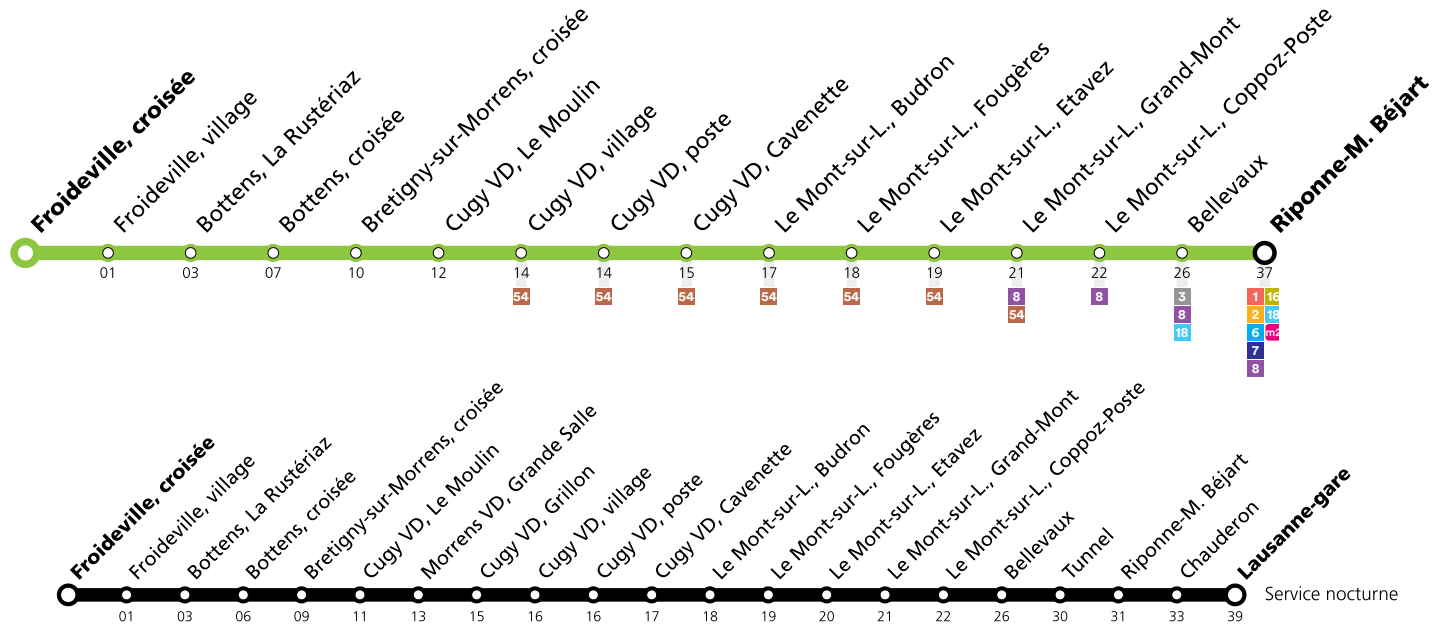

Remarques:

▲ Passage prévu dans les minutes données

^B Service nocturne : circule les nuits du vendredi à samedi et du samedi à dimanche.

Fêtes: Lundi du Jeûne fédéral

Vacances: 12.10.2024 au 27.10.2024

Les horaires peuvent être modifiés selon les conditions de circulation.