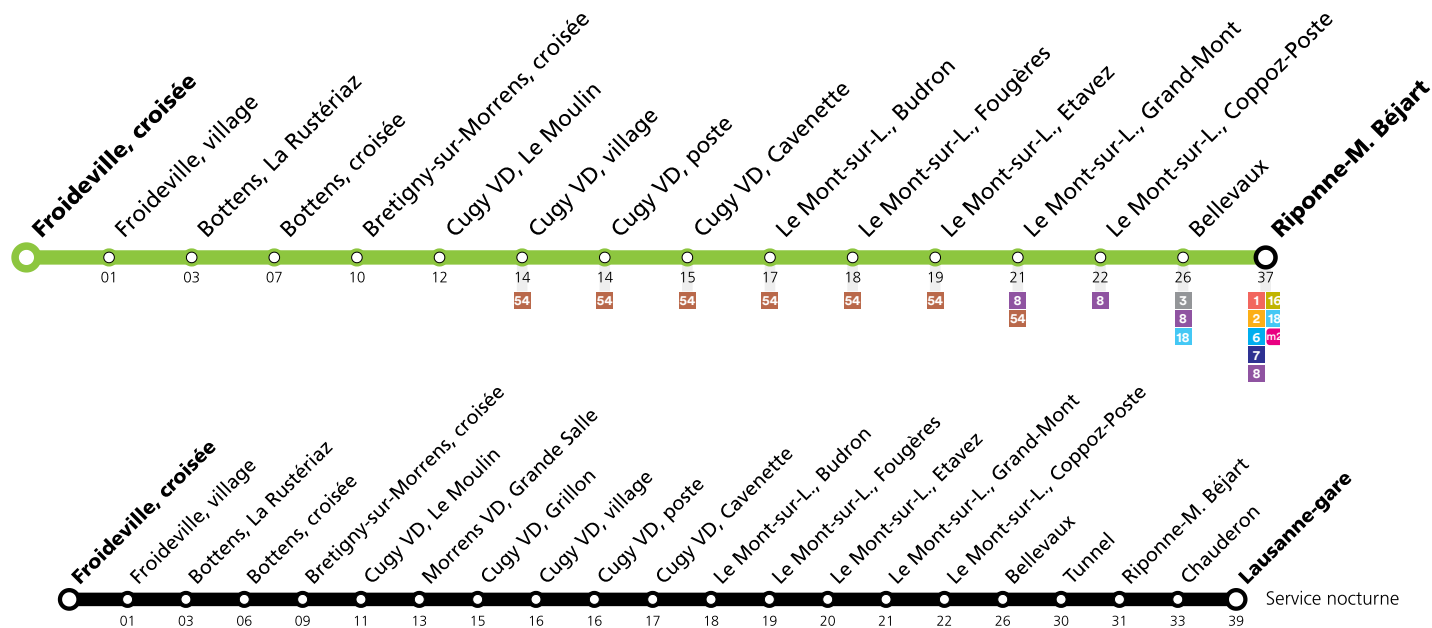

Remarques:

▲ Passage prévu dans les minutes données

♻ Service nocturne : circule les nuits du vendredi à samedi et du samedi à dimanche.

Fêtes: Lundi du Jeûne fédéral

Vacances: 12.10.2024 au 27.10.2024

Les horaires peuvent être modifiés selon les conditions de circulation.

Lundi-Vendredi

Froideville, croisée	22:21	23:21	00:21
Froideville, village	22:22	23:22	00:22
Bottens, La Rustériaz	22:24	23:24	00:24
Bottens, croisée	22:28	23:28	00:28
Bretigny-sur-Morrens, croisée	22:31	23:31	00:31
Cugy VD, Le Moulin	22:33	23:33	00:33
Cugy VD, village	22:35	23:35	00:35
Cugy VD, poste	22:35	23:35	00:35
Cugy VD, Cavenette	22:36	23:36	00:36
Le Mont-sur-L., Budron	22:38	23:38	00:38
Le Mont-sur-L., Fougères	22:39	23:39	00:39
Le Mont-sur-L., Etavez	22:40	23:40	00:40
Le Mont-sur-L., Grand-Mont	22:42	23:42	00:42
Le Mont-sur-L., Coppoz-Poste	22:43	23:43	00:43
Bellevaux	22:47	23:47	00:47
Riponne-M. Béjart	22:58	23:58	00:58