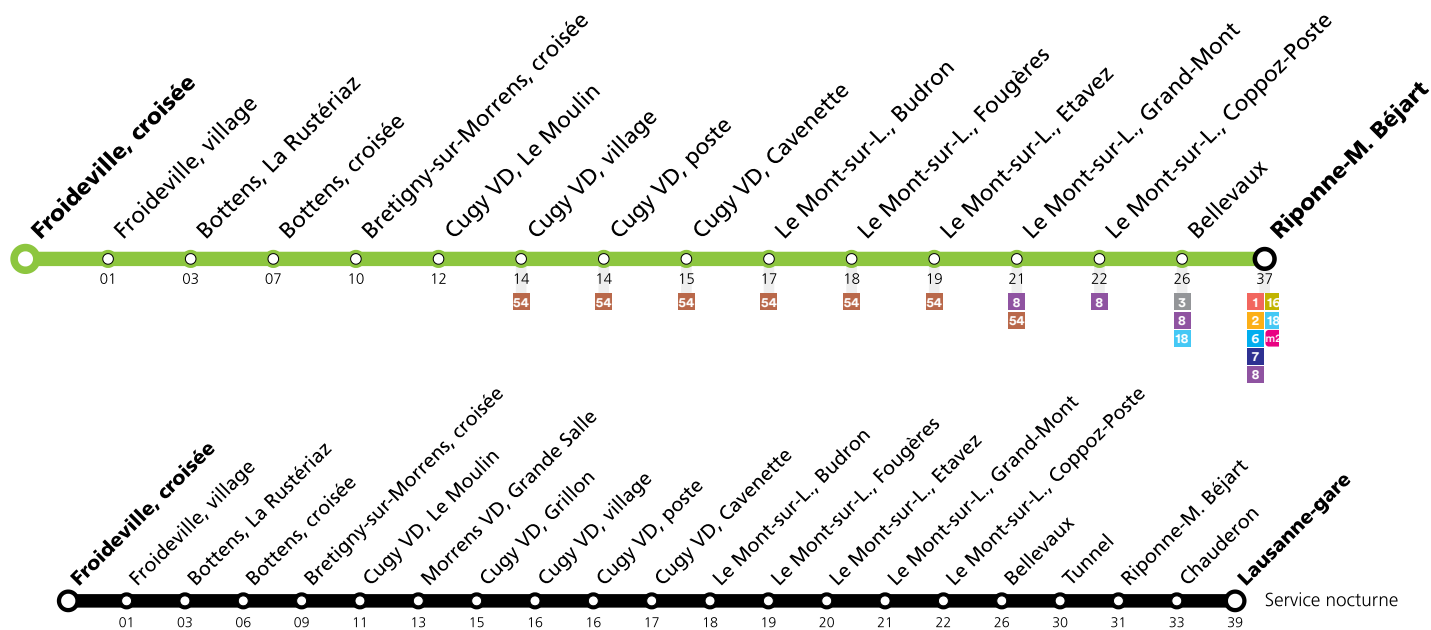

Remarques:

▲ Passage prévu dans les minutes données

♠ Service nocturne : circule les nuits du vendredi à samedi et du samedi à dimanche.

Fêtes: Lundi du Jeune fédéral

Vacances: 12.10.2024 au 27.10.2024

Les horaires peuvent être modifiés selon les conditions de circulation.

Vacances (Lundi-Vendredi)

Froideville, croisée	22:21	23:21	00:21
Froideville, village	22:22	23:22	00:22
Bottens, La Rustériaz	22:24	23:24	00:24
Bottens, croisée	22:28	23:28	00:28
Bretigny-sur-Morrens, croisée	22:31	23:31	00:31
Cugy VD, Le Moulin	22:33	23:33	00:33
Cugy VD, village	22:35	23:35	00:35
Cugy VD, poste	22:35	23:35	00:35
Cugy VD, Cavenette	22:36	23:36	00:36
Le Mont-sur-L., Budron	22:38	23:38	00:38
Le Mont-sur-L., Fougères	22:39	23:39	00:39
Le Mont-sur-L., Etavez	22:40	23:40	00:40
Le Mont-sur-L., Grand-Mont	22:42	23:42	00:42
Le Mont-sur-L., Coppoz-Poste	22:43	23:43	00:43
Bellevaux	22:47	23:47	00:47
Riponne-M. Béjart	22:58	23:58	00:58